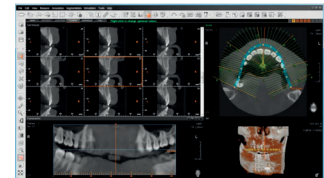

19 寸一体电脑口腔智能观察仪

19-INCH all-in-one computerized oral intelligent observer

产品参数 /

Product parameters

处理器：I5 四线程处理器

硬盘：128G 高速固态硬盘 (可选配)

内存：8G-DDR3

屏幕尺寸：19 寸

屏幕分辨率：1920*1080

操作系统：Windows10

内置 WIFI

内置蓝牙

无线鼠标、无线键盘

标配高清 SUB3.0K 口腔观察仪

内置口腔观察仪病历专用软件

Processor: I 5 four-thread processor

Hard disk: 128GB High-speed Solid-state(Optional)

Hard disk memory: 8G-DDR3

Screen size: 19 inches

Resolution: 1920*1080

Operating system: Windows 10

Built-in WIFI

Wireless bluetooth mouse

Wireless keyboard

Standard SUB3.0K high-definition Oral observation device built-in

Dental observation device medical record special software

China Care Medical Equipment Co.,Ltd

Adress:Room B101, Zhongbang Business Building, PuXing Road No. 87, Tianhe, Guangzhou,

Chinaweb:www.chinacaremedical.com