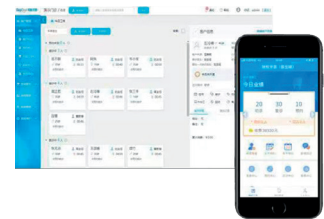

19 寸一体电脑口腔智能观察仪

19-INCH all-in-one computerized oral intelligent observer

产品参数 /

Product parameters

处理器：I5 四线程处理器

硬盘：128G 高速固态硬盘 (可选配)

内存：8G-DDR3

屏幕尺寸：19 寸

屏幕分辨率：1920*1080

操作系统：Windows10

内置 WIFI

内置蓝牙

无线鼠标、无线键盘

标配高清 SUB3.0K 口腔观察仪

内置口腔观察仪病历专用软件

Processor: I 5 four-thread processor

Hard disk: 128GB High-speed Solid-state(Optional)

Hard disk memory: 8G-DDR3

Screen size: 19 inches

Resolution: 1920*1080

Operating system: Windows 10

Built-in WIFI

Wireless bluetooth mouse

Wireless keyboard